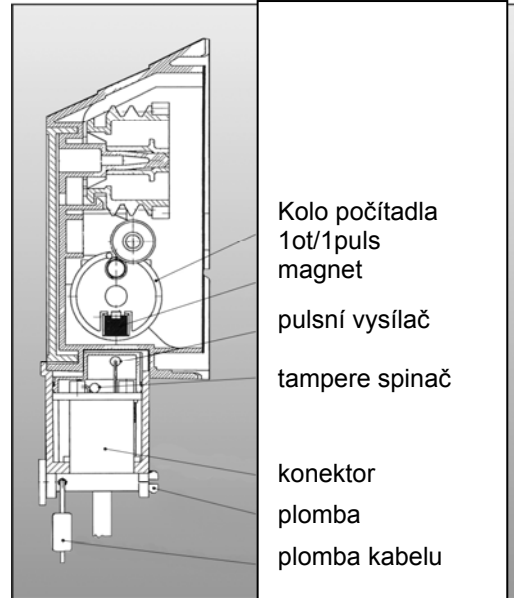

### Princip činnosti

Magnet umístěný na posledním kolečku mechanického počítadla aktivuje při každé otáčce reed kontakt v pulsním vysílači IN-Z61.

Druhý reed kontakt odhaluje magnetické falšování nebo přerušení kabelového spojení.

IN-Z61 lze připojit k datové paměti přes standardní zaplombované konektory.

Membránové plynoměry BK-G4 až G100 jsou vybaveny mechanickým počítadlem Z3 s magnetem a mohou být kdykoli doplněny vysílačem IN-Z61 bez porušení úřední plomby

Vysílač pulsů je připevněn k mechanickému počítadlu samostatnou uživatelskou plombou

Počítadlo s magnetem a pulsní pulse vysílač IN Z61

### Dodávka IN Z61 obsahuje:

Pulsní vysílač IN IN-Z31/61/62/63

Nýt

Olověná plomba pro upevnění k počítadlu

Upevňovací kolík pro připojení kabelu (viz obrázek nahoře)